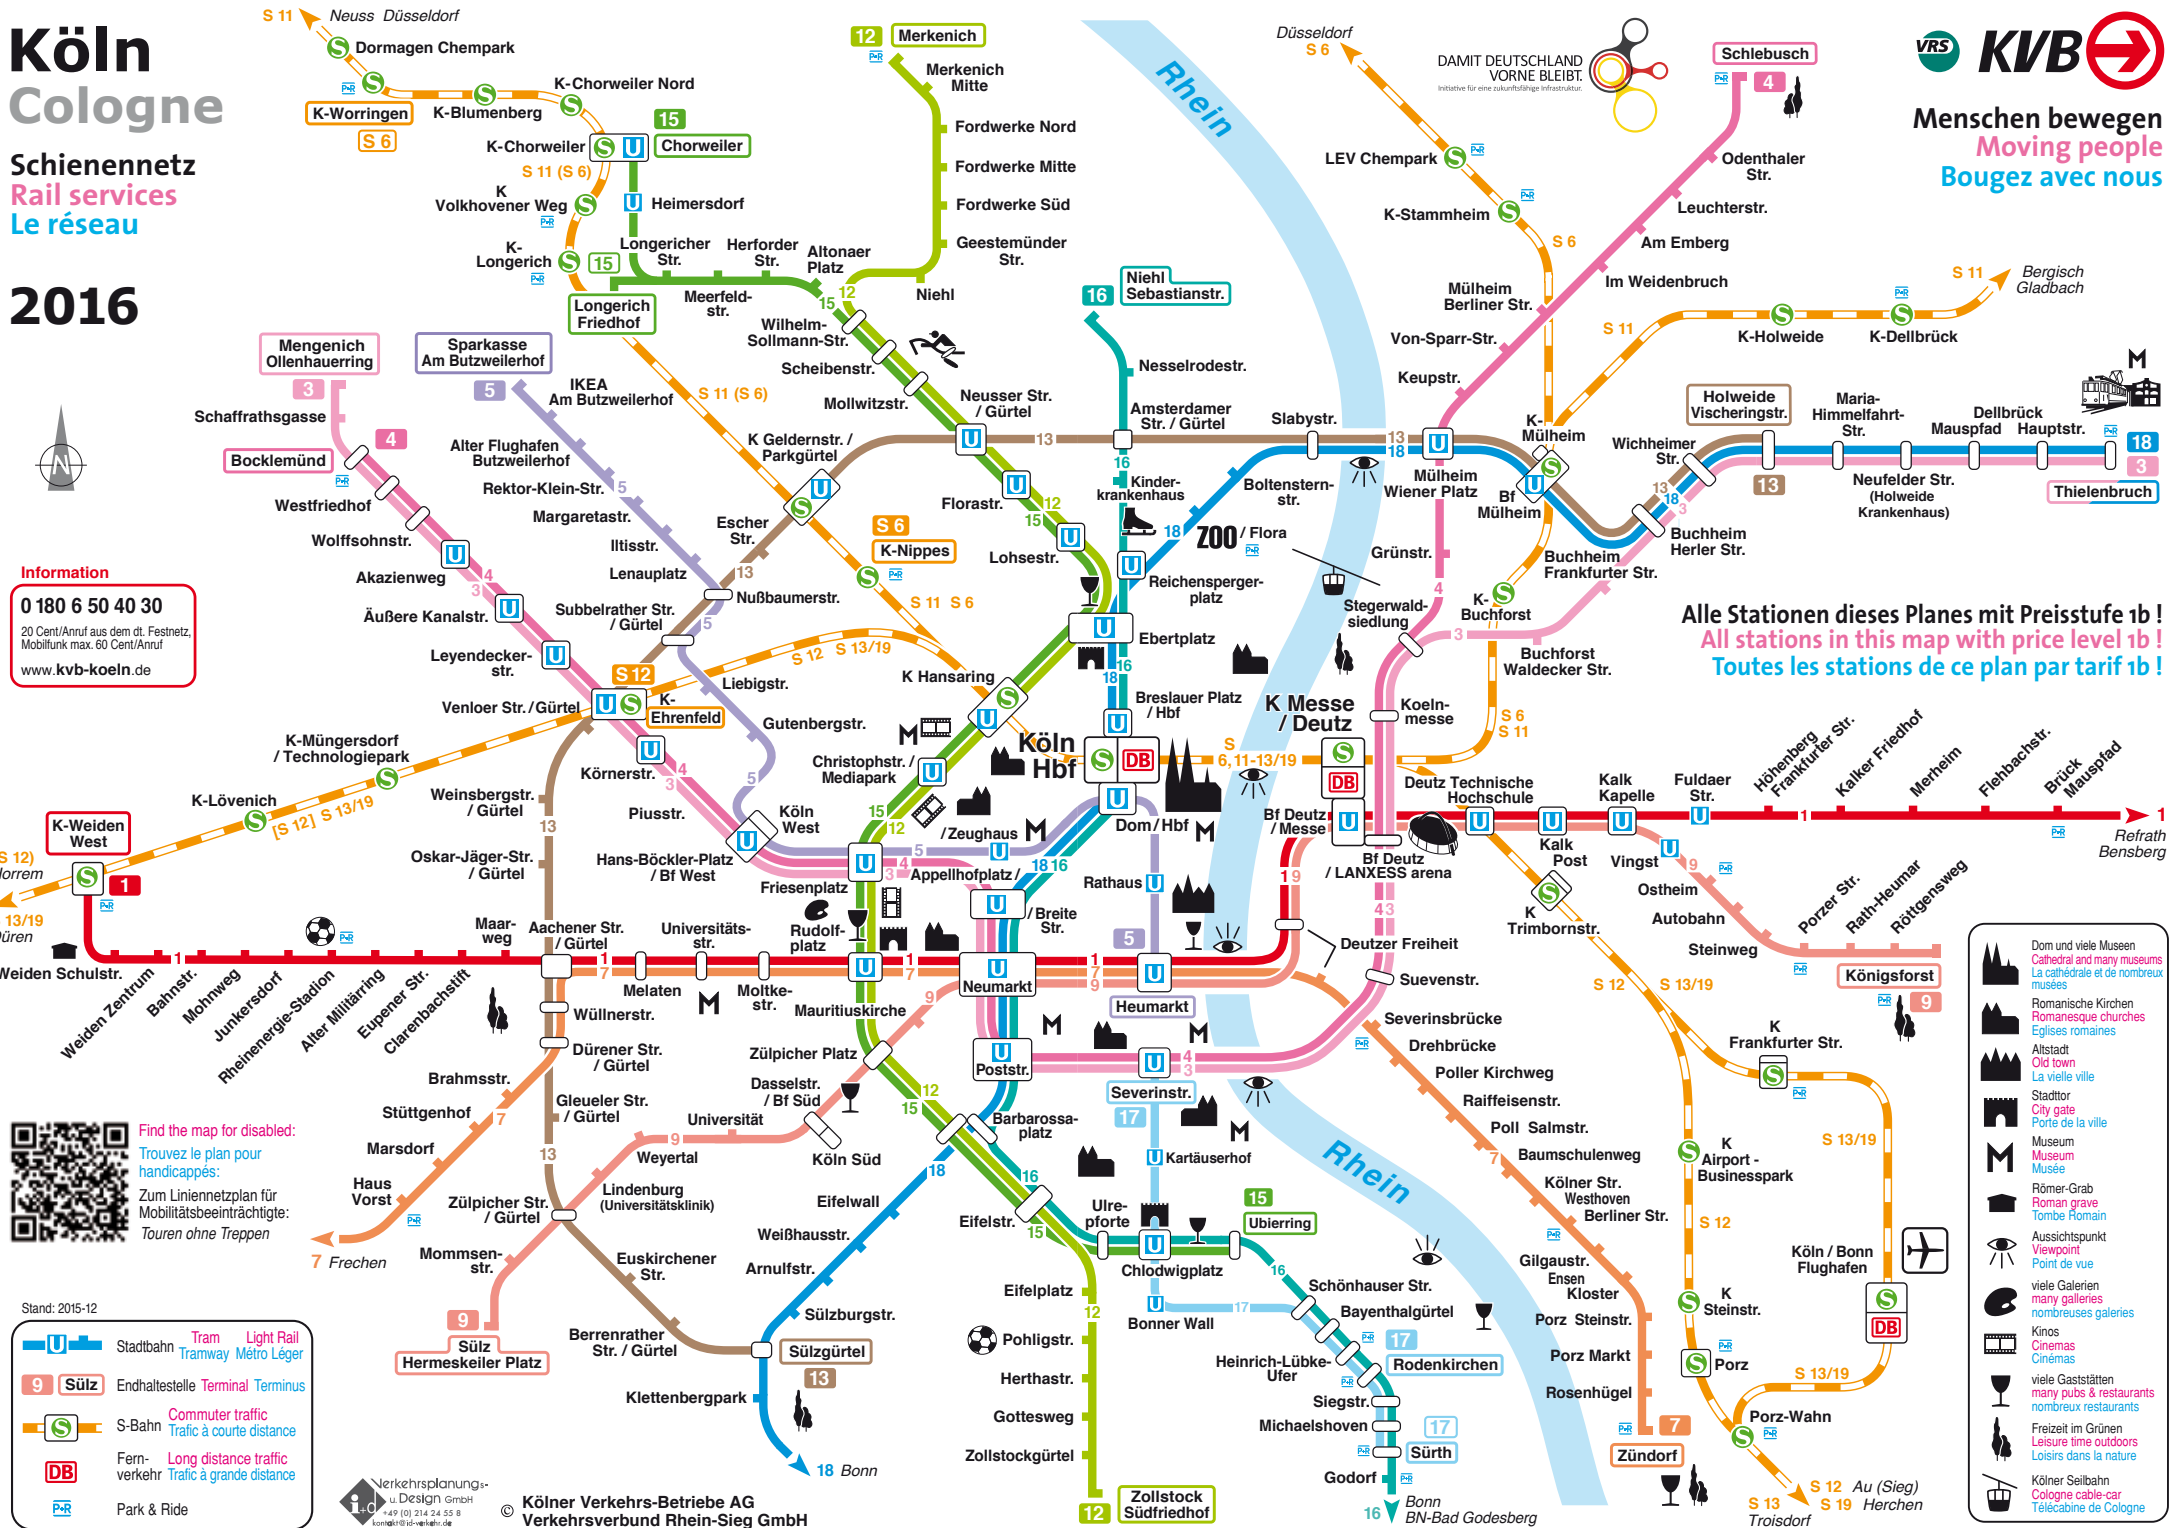

Köln Cologne

Schienennetz
Rail services
Le réseau

2016

Menschen bewegen
Moving people
Bougez avec nous

Information

0 180 6 50 40 30

www.kvb-koeln.de

Alle Stationen dieses Planes mit Preisstufe 1b!
All stations in this map with price level 1b!
Toutes les stations de ce plan par tarif 1b!

Find the map for disabled:
Trouvez le plan pour
handicapés:
Zum Liniennetzplan für
Mobilitätsbeeinträchtigte:
Touren ohne Treppen

Stand: 2015-12

- Stadtbahn Tram Light Rail Metro Léger
- S-Bahn Commuter traffic Traffic à courte distance
- Fern- Long distance traffic Traffic à grande distance
- Park & Ride

© Kölner Verkehrs-Betriebe AG
Verkehrsverbund Rhein-Sieg GmbH

- Dom und viele Museen
  Cathedral and many museums
  La cathédrale et de nombreux musées
- Romanische Kirchen
  Romanesque churches
  Églises romanes
- Altstadt
  Old town
  La vieille ville
- Stadttor
  City gate
  Porte de la ville
- Museum
  Musée
- Römer-Grab
  Roman grave
  Tombe Romain
- Aussichtspunkt
  Viewpoint
  Point de vue
- viele Galerien
  many galleries
  nombreuses galeries
- Kinos
  Cinemas
  Cinéma
- viele Gaststätten
  many pubs & restaurants
  nombreux restaurants
- Freizeit im Grünen
  Leisure time outdoors
  Loisirs dans la nature
- Kölner Seilbahn
  Cologne cable-car
  Télécabine de Cologne